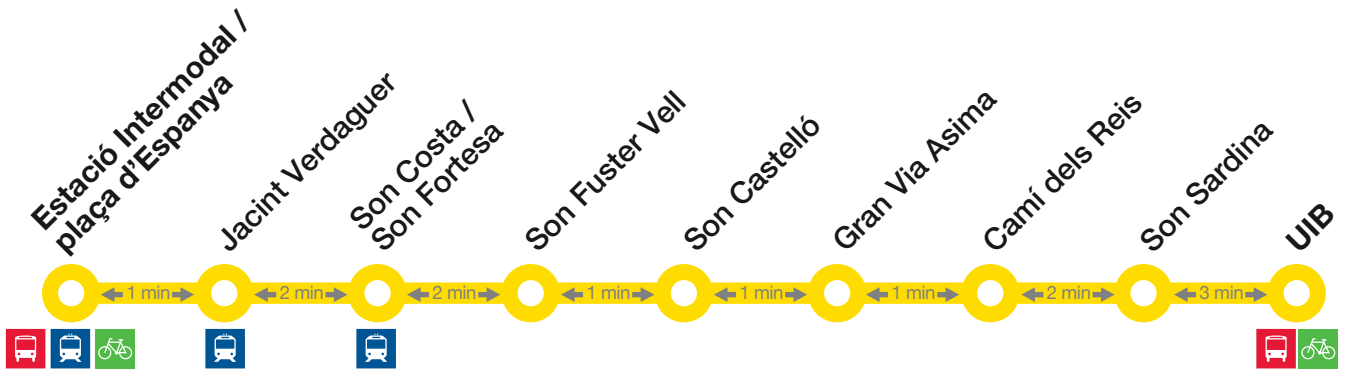

METRO

Salidas Estación Intermodal

De Lunes a Viernes

De 7.00 h a 20.30 h Cada 15 min.

De 6.30 h a 7.00 h y de 20.30 h a 22.30 h Cada 30 min.

Sábados, Domingos y festivos

De 7.30 h a 21.00 h Cada 30 min.

De 6.30 h a 7.30 h y de 21.00 h a 22.00 h Cada 60 min.

Salidas Estación UIB

De Lunes a Viernes

De 7.22 h a 20.37 h Cada 15 min.

De 6.52 h a 7.22 h y de 20.37 h a 22.52 h Cada 30 min.

Sábados, Domingos y festivos

De 7.52 h a 21.22 h Cada 30 min.

De 6.52 h a 7.52 h y de 21.22 h a 22.22 h Cada 60 min.